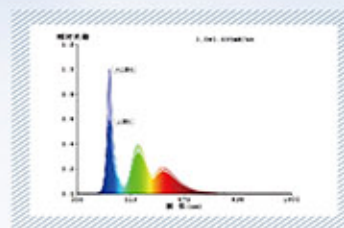

400-450nm高能蓝光波段对人眼视网膜伤害最大, 宇视降蓝光技术可有效减少屏幕对人眼的伤害, 缓解长期观看画面导致的眼睛干涩、灼痛等问题。

• 普通拼接屏

• 宇视拼接屏（开启护眼模式）

03 超高色域, 还原现实

宇视LCD屏拥有高色域覆盖率, 大于NTSC色域范围, 可显示的颜色数量更丰富, 呈现的画面更接近真实情况。

• 普通拼接屏

• 宇视拼接屏

04 无惧反光, 画面柔美